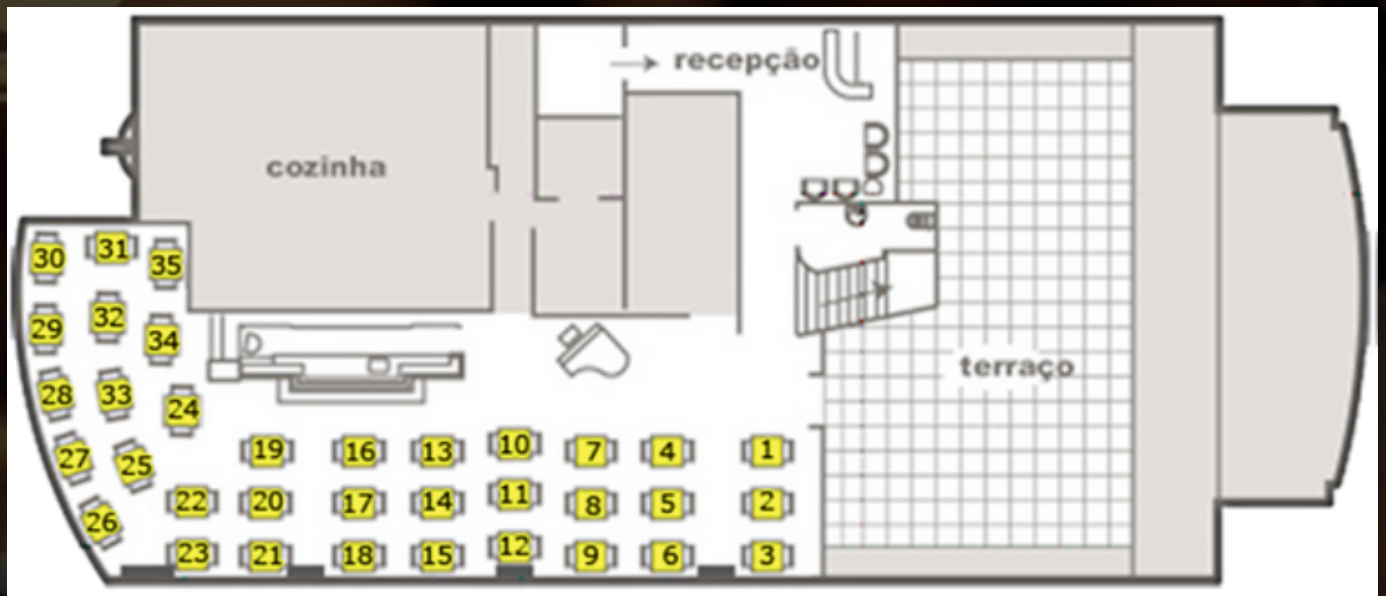

Mapa de Mesas

SALÃO INTERNO